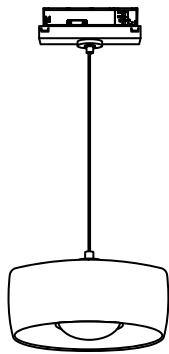

utopía

ficha técnica

datasheet

ref. 5551888

Nombre / Name	Utopía
Referencia / Reference	5551888
Materiales / Materials	Aluminio / Aluminium
Difusor / Diffuser	Cristal / Glass
Potencia / Power	10W
Temperatura de color / Color temperature	3000K
Flujo luminoso / Luminous flux	1100lm
Ángulo de apertura / Beam angle	75°
IP	20
IK	07
F.P.	>0.9
UGR	<25
IRC	>90
Chip	Bridgelux OEM
Driver	KGP i-TEC series
Vida media (duración) / Average life	30.000h
Clase energética / Energy class	E
Aislamiento eléctrico / Electrical isolation	Clase II / Class II
Colores / Colors	Negro / Black
Medida exterior / Product size	110mm x 45mm
Tª (ambiente/trabajo) / Tª (environment/work)	-20°C ~ 45°C
Input	AC220 ~ 240V
Output	DC20~40V
Frecuencia / Frequency	50/60Hz
Peso / Weight	0,620 kg
Certificados / Certificates	CE&RoHS
Garantía / Warranty	2 años / 2 years