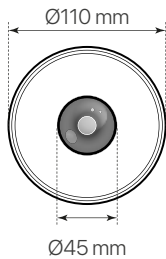

utopía

ficha técnica

datasheet

ref. 5551888

Nombre / Name	Utopía
Referencia / Reference	5551888
Materiales / Materials	Aluminio / Aluminium
Difusor / Diffuser	Cristal / Glass
Potencia / Power	10W
Temperatura de color / Color temperature	3000K
Flujo luminoso / Luminous flux	1100lm
Ángulo de apertura / Beam angle	75°
IP	20
IK	07
F.P.	>0.9
UGR	<25
IRC	>90
Chip	Bridgelux OEM
Driver	KGP i-TEC series
Vida media (duración) / Average life	30.000h
Clase energética / Energy class	E
Aislamiento eléctrico / Electrical isolation	Clase II / Class II
Colores / Colors	Negro / Black
Medida exterior / Product size	110mm x 45mm
Tª (ambiente/trabajo) / Tª (environment/work)	-20°C ~ 45°C
Input	AC220 ~ 240V
Output	DC20~40V
Frecuencia / Frequency	50/60Hz
Peso / Weight	0,620 kg
Certificados / Certificates	CE&RoHS
Garantía / Warranty	2 años / 2 years