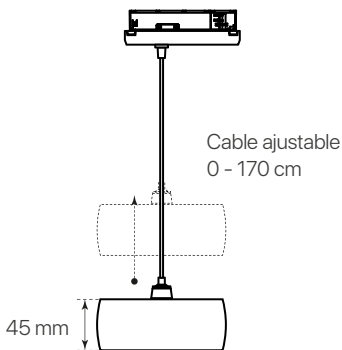

utopía

ficha técnica

datasheet

ref. 5551888

Nombre / Name	Utopía
Referencia / Reference	5551888
Materiales / Materials	Aluminio / Aluminium
Difusor / Diffuser	Cristal / Glass
Potencia / Power	10W
Temperatura de color / Color temperature	3000K
Flujo luminoso / Luminous flux	1100lm
Ángulo de apertura / Beam angle	75°
IP	20
IK	07
F.P.	>0.9
UGR	<25
IRC	>90
Chip	Bridgelux OEM
Driver	KGP i-TEC series
Vida media (duración) / Average life	30.000h
Clase energética / Energy class	E
Aislamiento eléctrico / Electrical isolation	Clase II / Class II
Colores / Colors	Negro / Black
Medida exterior / Product size	110mm x 45mm
Tª (ambiente/trabajo) / Tª (environment/work)	-20°C ~ 45°C
Input	AC220 ~ 240V
Output	DC20~40V
Frecuencia / Frequency	50/60Hz
Peso / Weight	0,620 kg
Certificados / Certificates	CE&RoHS
Garantía / Warranty	2 años / 2 years